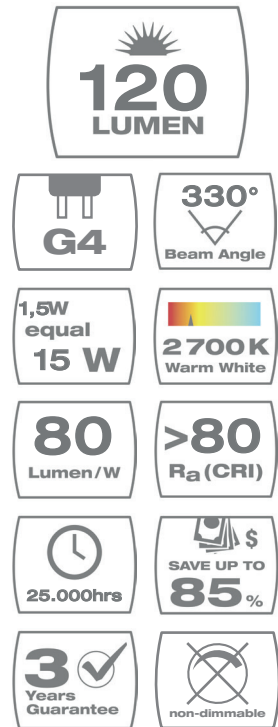

## 1,5 Watt G4 • Frosted • Warm white • Non-dimmable