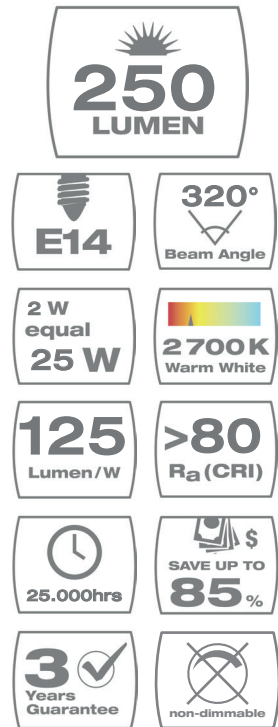

## 2 Watt Candle • Clear • Warm white • Non-dimmable